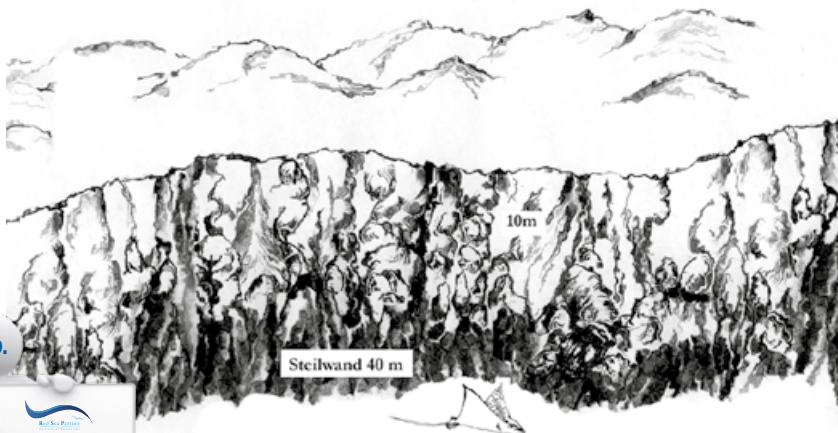

Dorfa El Fanus West

17.

18.

19.

Steilwand

Tank auf 25 m

**Shaab
Steeltank**

20.