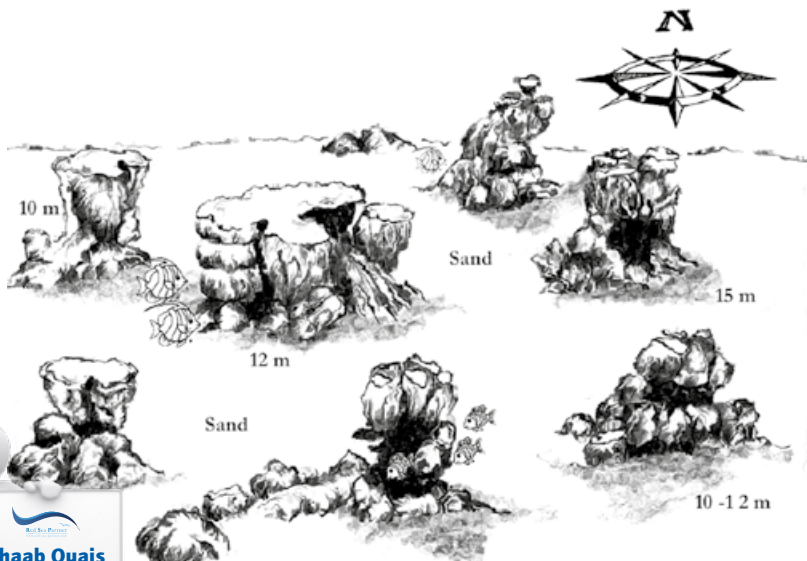

29.

Blue Water Dive Center
Shaab Timmi

30.

Blue Water Dive Center
Erg Somaya

31.

**Giftun Soraya
Ham Ham**

32

**Abu Ramada
Plateau**

33.

Gorgonia

34.

Erg Camel

35.

**Abu Ramada
Cave**

36.

**Carlsons
Corner**

37.

15 m

wird auch als Aquarium bezeichnet!

38.

39.

Shaab Quais

40.

Shaab Eshta