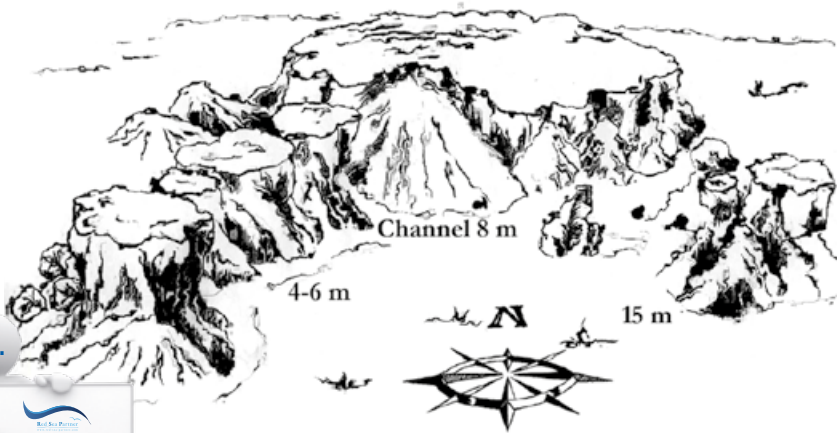

Middle Reef

Süd Erg

Nort Plateau

13.

Blue Water Dive Center
Abu Kufan

N

Korallengarten 3 - 15 m

Riffdach

14.

Blue Water Dive Center
Shaab Sheer

15.

Shaab Claude

16.

Shaab Humdallah