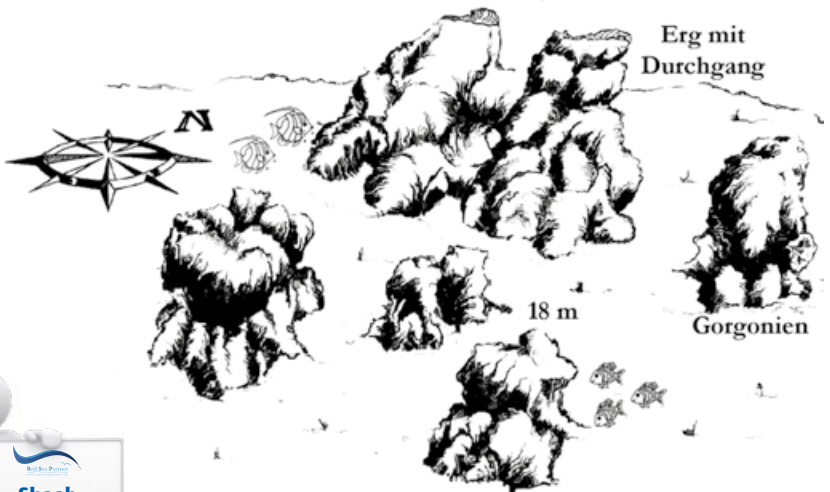

8.

9.

Gamul Kebir

10.

Panorama Reef

11.

Hal Hal

12.

Middle Reef

Süd Erg

Nort Plateau

13.

Blue Water Dive Center
Abu Kufan

N

Korallengarten 3 - 15 m

Riffdach

14.

Blue Water Dive Center
Shaab Sheer

15.

Shaab Claude

16.

Shaab Humdallah